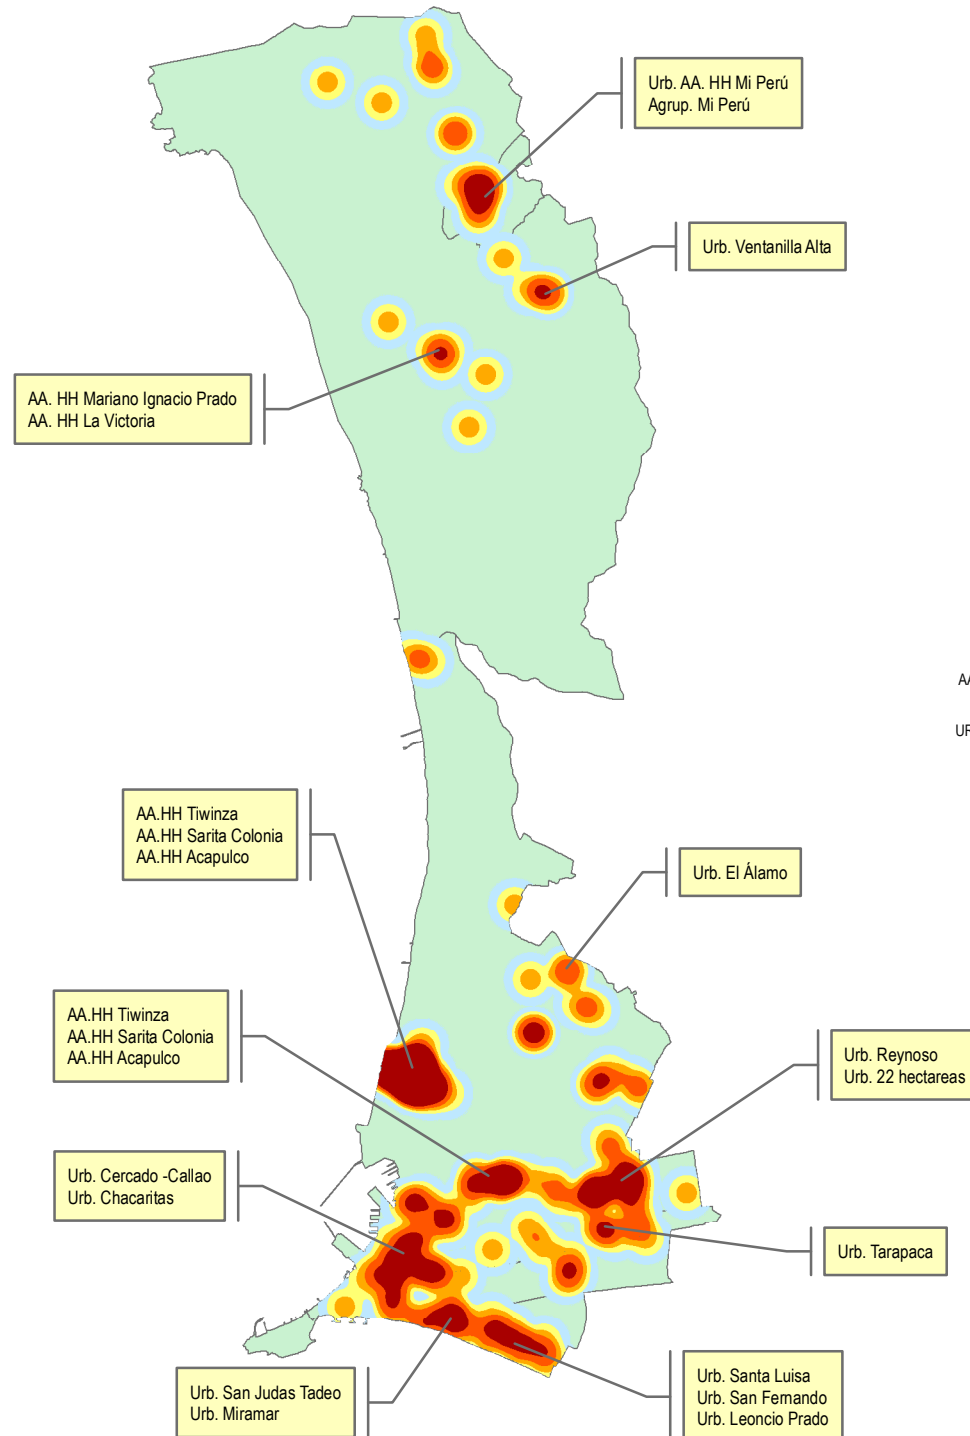

PUNTOS CALIENTES: LUGAR DE PROCEDENCIA DE LOS INTERNOS DEL CALLAO CON TBC

Ubicación de la Prov. del Callao

Tipos de núcleos urbanos

Principales núcleos urbanos

Casos de TB

Densidad de Kernel

INSTITUTO NACIONAL PENITENCIARIO			
SALUD PENITENCIARIA CASOS DE TBC			
DATOS GEORREFERENCIADOS		TÉCNICA ESPACIAL DE ANÁLISIS	
220		DENSIDAD DE KERNEL	
FECHA	COORDENADAS	DATUM	ESCALA
2018	GEOGRÁFICAS	WGS 84	1 : 160 000

0 0.75 1.5 3 4.5 6 7.5 Km