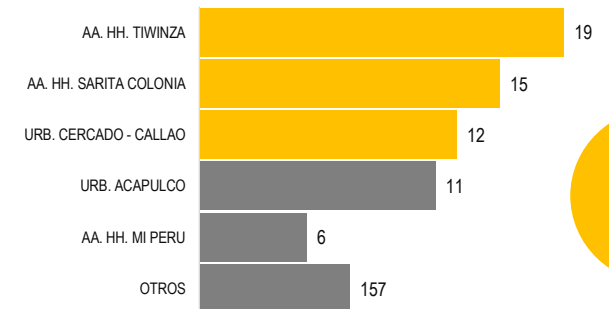

PUNTOS CALIENTES: LUGAR DE PROCEDENCIA DE LOS INTERNOS DEL CALLAO CON TBC

Ubicación de la Prov. del Callao

Tipos de núcleos urbanos

Principales núcleos urbanos

Casos de TB

Densidad de Kernel

INSTITUTO NACIONAL PENITENCIARIO			
SALUD PENITENCIARIA CASOS DE TBC			
DATOS GEORREFERENCIADOS		TÉCNICA ESPACIAL DE ANÁLISIS	
220		DENSIDAD DE KERNEL	
FECHA	COORDENADAS	DATUM	ESCALA
2018	GEOGRÁFICAS	WGS 84	1 : 160 000

0 0.75 1.5 3 4.5 6 7.5 Km