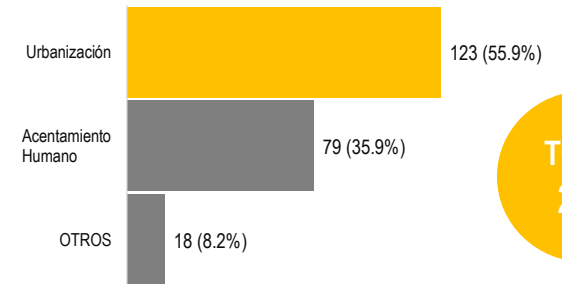

PUNTOS CALIENTES: LUGAR DE PROCEDENCIA DE LOS INTERNOS DEL CALLAO CON TBC

Ubicación de la Prov. del Callao

Tipos de núcleos urbanos

Principales núcleos urbanos

Casos de TB

Densidad de Kernel

INSTITUTO NACIONAL PENITENCIARIO			
SALUD PENITENCIARIA CASOS DE TBC			
DATOS GEORREFERENCIADOS		TÉCNICA ESPACIAL DE ANÁLISIS	
220		DENSIDAD DE KERNEL	
FECHA	COORDENADAS	DATUM	ESCALA
2018	GEOGRÁFICAS	WGS 84	1 : 160 000